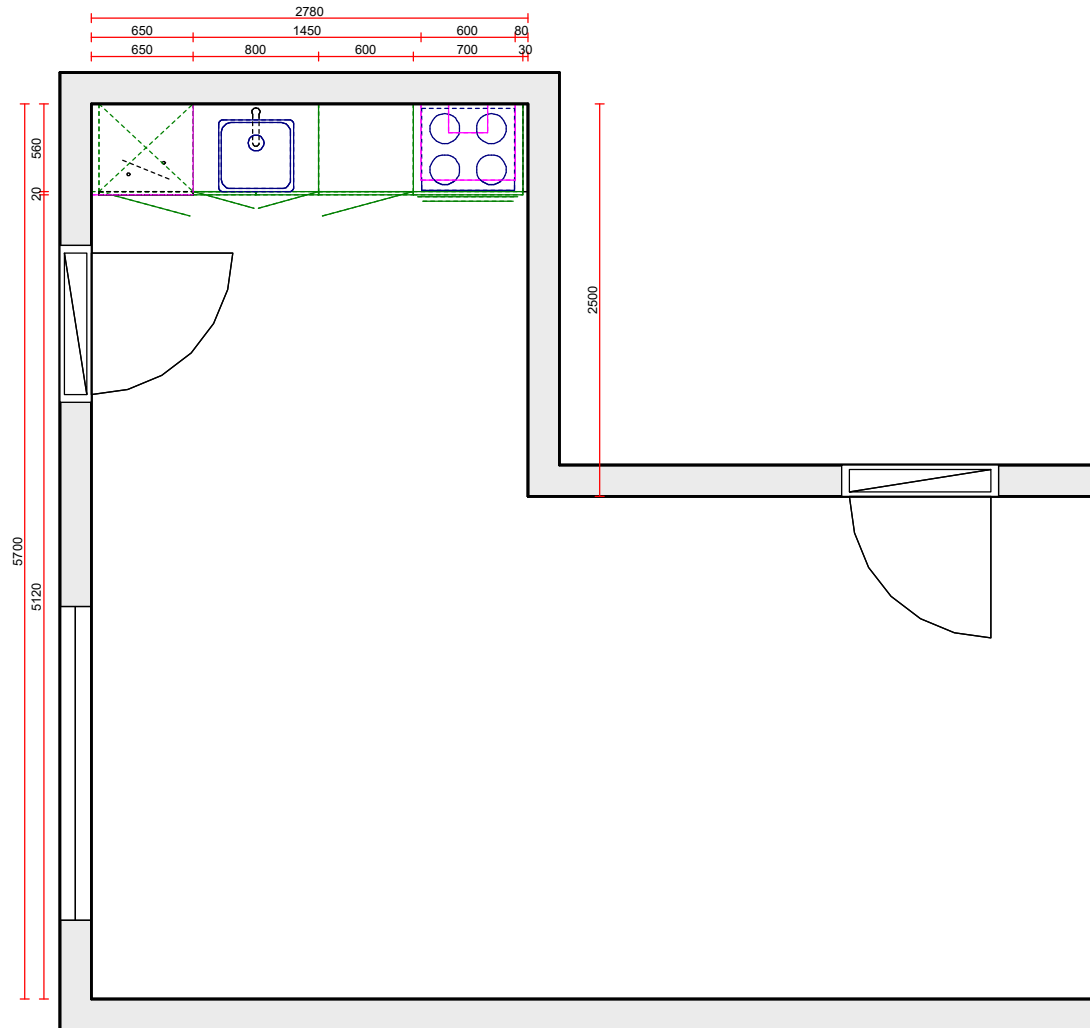

Schaal: Aangepast kader

Das Keukens
Groenstraat 5a1
5513 NB Wintelre
040 2052884
verkoop@daskeukens.nl
www.daskeukens.nl

TRISTAR keuken
01A Fino 01 A Kunststof

Gebr. van Gisbergen
't Bogtje
5095 CD Hooge Mierde
Nederland
Tel privé.: 013-509 12 65
Mobiel: 06-520 515 91